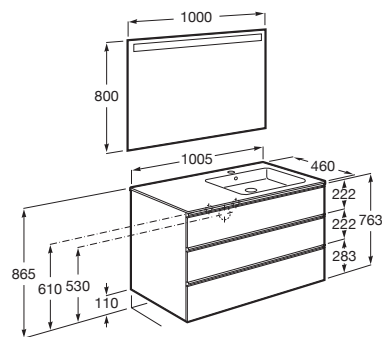

THE GAP

Pack (mueble base de tres cajones, lavabo derecha y espejo LED)

MEDIDAS

Longitud	1005 mm
Anchura	460 mm
Altura	763 mm

COLORES Y ACABADOS

PVPR (IVA INCLUIDO)

874,83 €

DIBUJOS TÉCNICOS

CARACTERÍSTICAS

PACK - Conjunto de mueble base de tres cajones con lavabo en posición derecha y espejo Eidos con luz LED integrada en la parte superior. No incluye patas ni grifería.

Espejo / Iluminación: Integrada en el espejo  
Espejo / Número de luces: 1  
Espejo / Tipo de luz: Led  
Espejo / Índice de Protección de la luz: IP 44  
Forma lavabo: Cuadrado  
Instalación de la grifería: En el lavabo  
Lavabo / Agujeros para grifería: 1 Agujero en el centro  
Lavabo / Posición de la repisa: Derecha  
Lavabo / Repisa integrada  
Material / Lavabo: Porcelana  
Material / Marco del espejo: Aluminio, Vidrio templado  
Material / Mueble base: Tablero de partículas  
Medidas / Espejo / Altura (mm): 800  
Medidas / Espejo / Longitud (mm): 1000  
Medidas / Lavabo y mueble / Altura (mm): 763  
Medidas / Lavabo y mueble / Anchura (mm): 460  
Medidas / Lavabo y mueble / Longitud (mm): 1005  
Mueble base / Combinación de puertas y cajones: 3 Cajones  
Mueble base / Estructura: Cajones  
Mueble base / Separadores internos  
Mueble base / Sistema de apertura y cierre: Cajones con cierre amortiguado  
Mueble base / Tipo de puerta: Corredera  
Posición del lavabo: Derecha  
Posición del toallero: Izquierda  
Tipo de instalación: Suspendido, Suspendido con patas